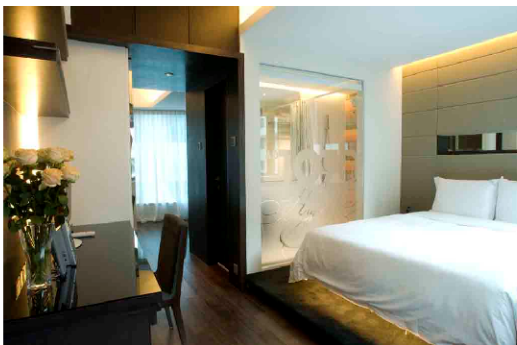

Knight on Wyndham 新的設置還包括位於一樓及二樓，裝修時尚的 Knight Club 卡拉 OK 貴賓房。住客可以隨時在此消閒，與好友享用精緻飲品及小食，或選擇在附設陽臺邊飲邊觀賞蘭桂坊的繁華景緻。如有需要，租客更可預訂在此包場舉行私人派對，一展歌喉！

廣域理念有限公司品牌及傳訊總監吳子銘表示：「我們希望新增的服務及設施可以為住客提供多一點娛樂及消閒空間，讓他們在 Knight on Wyndham 住得更加開心寫意。」

為配合重新招租及迎接新租客，Knight on Wyndham 的正門門面亦已換上新裝，歡迎預約入內參觀。

Knight on Wyndham 座落於中環蘭桂坊，只需數分鐘便能直達中環的商業中心及 Soho 區的餐廳食肆，酒吧。地點上的優勢，加上完善的設備、間隔及內置電器用品、精密的保安系統，以及獨特的藝術擺設，更讓 Knight on Wyndham 別樹一幟。

單幢式的 Knight on Wyndham 擁有 10 個單位，每層建築面積為 629 平方呎。每個單位均配置豪華雙人牀的寢室、客廳、花灑式浴室及設備齊全的廚房。屋內提供高速

寬頻互聯網服務、精選的電子娛樂組合，如 32 寸的高清平面電視、任天堂 Wii 遊戲組合、DVD 錄像及播放機。住戶更可免費享用上網服務及收看 NOW 電視頻道。

住客亦可享用酒店級的服務，當中包括洗熨衣物服務、郵寄、傳真及影印文書服務等。

Knight on Wyndham 由管理時尚精品酒店帝樂文娜公館的廣域理念有限公司營運，為暫居香港的人士提供高度方便及別具個性的酒店式公寓服務，絕對是要求極富品味及舒適居所一族的首選。

半透明浴室連接雙人寢室

新穎廚房設備一應俱全